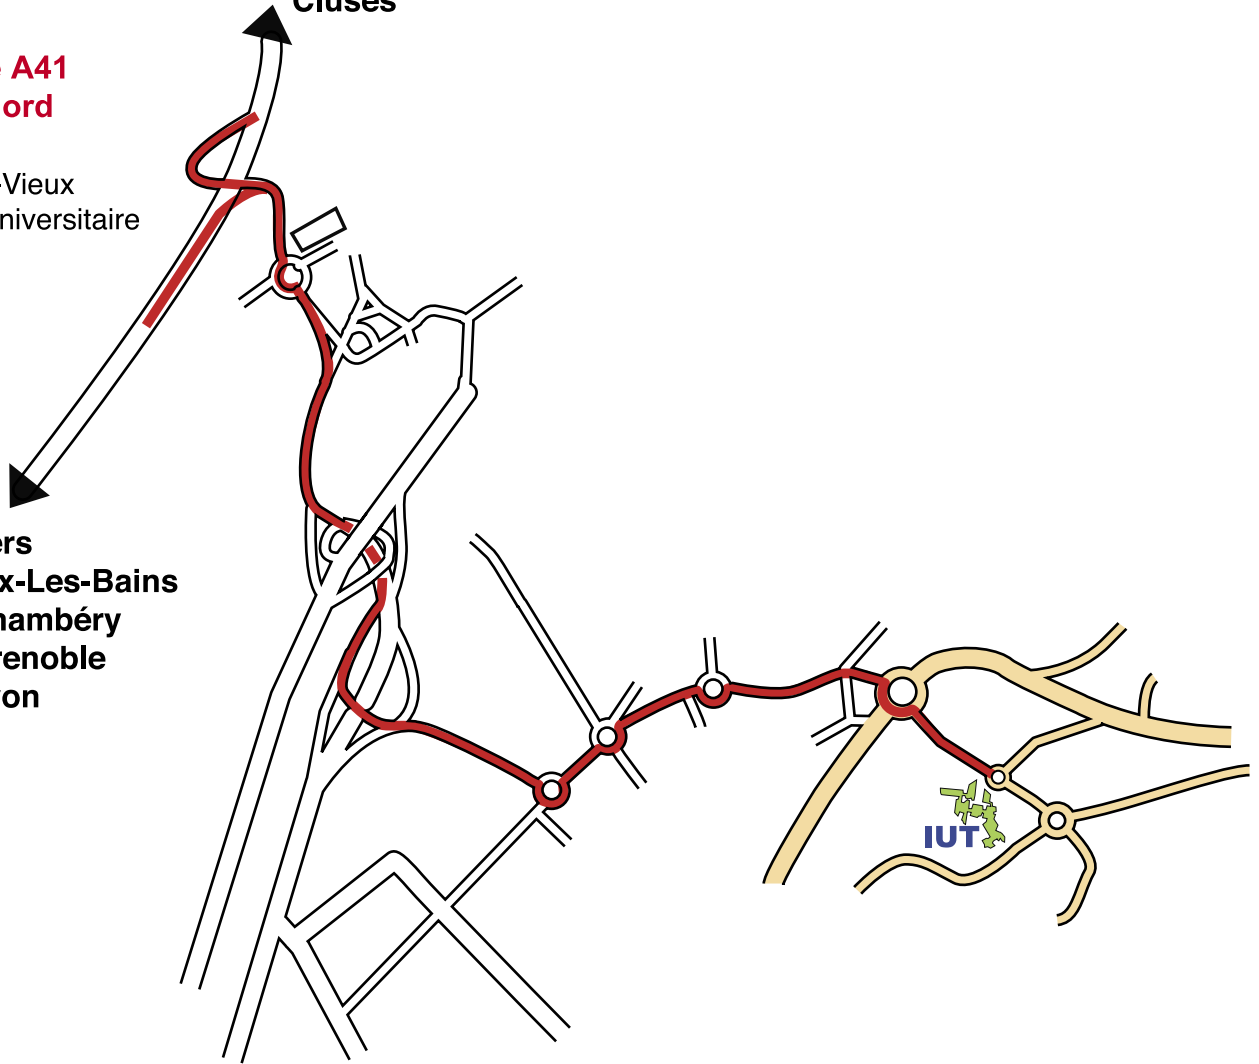

Plan d'ACCÈS

IUT ANNECY-LE-VIEUX

**Sortie
autoroute A41
Annecy Nord**

Direction :
Annecy-Le-Vieux
Domaine Universitaire

Vers
Cruseilles
Genève
Cluses

Vers
Aix-Les-Bains
Chambéry
Grenoble
Lyon

Vers A 41

Route de Thônes

Vers les Glaisins - Thônes

Rue du
Lachat

Rue de
l'Arc-en-Ciel

Chemin des
Chapelaines

IUT

Carrefour du Bray

Vers les Glaisins

Chemin de la Pesse